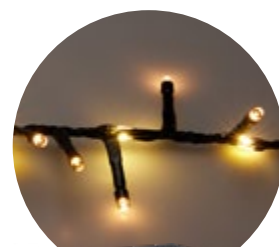

**NOVITÀ
2025**

CATENA LUCI CLUSTER EFFETTO CASCATA

filo 710 led 5 mm con effetto cascata. Cavo nero 7 m + prolunga 3 m con controller e timer. Uso interno/esterno a corrente. Disponibile in 3 varianti colore, anche con 1.410 led.

€ 24,90