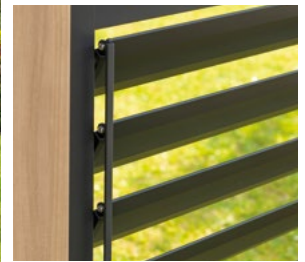

PERGOLE BIOCLIMATICHE

Moderne strutture a bassa manutenzione che offrono una soluzione elegante per vivere al meglio gli spazi esterni con il vantaggio di una protezione solare regolabile, di un controllo naturale della temperatura e una protezione dalla pioggia grazie alle lamelle orientabili.

Pergola MIRADOR