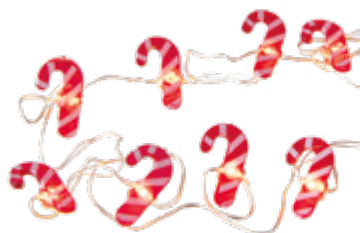

in ceramica,  
vari soggetti

a partire da 4,90 €

**CARILLON**

in vari soggetti,  
10,2x6,5x6,2 cm

5,90 €

**CALICE IN VETRO**  
con decoro natalizio,  
vari soggetti  
**9,90 €**

**CATENA 10 LED**  
vari soggetti  
**2,50 €**