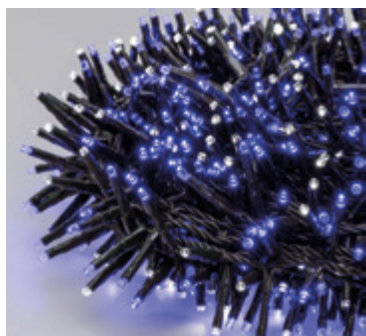

CLUSTER 960 LED

cavo metallico argento lunghezza 9,6 m, led bianco caldo/extra bianco caldo, a corrente per uso esterno/interno.

34,90 €