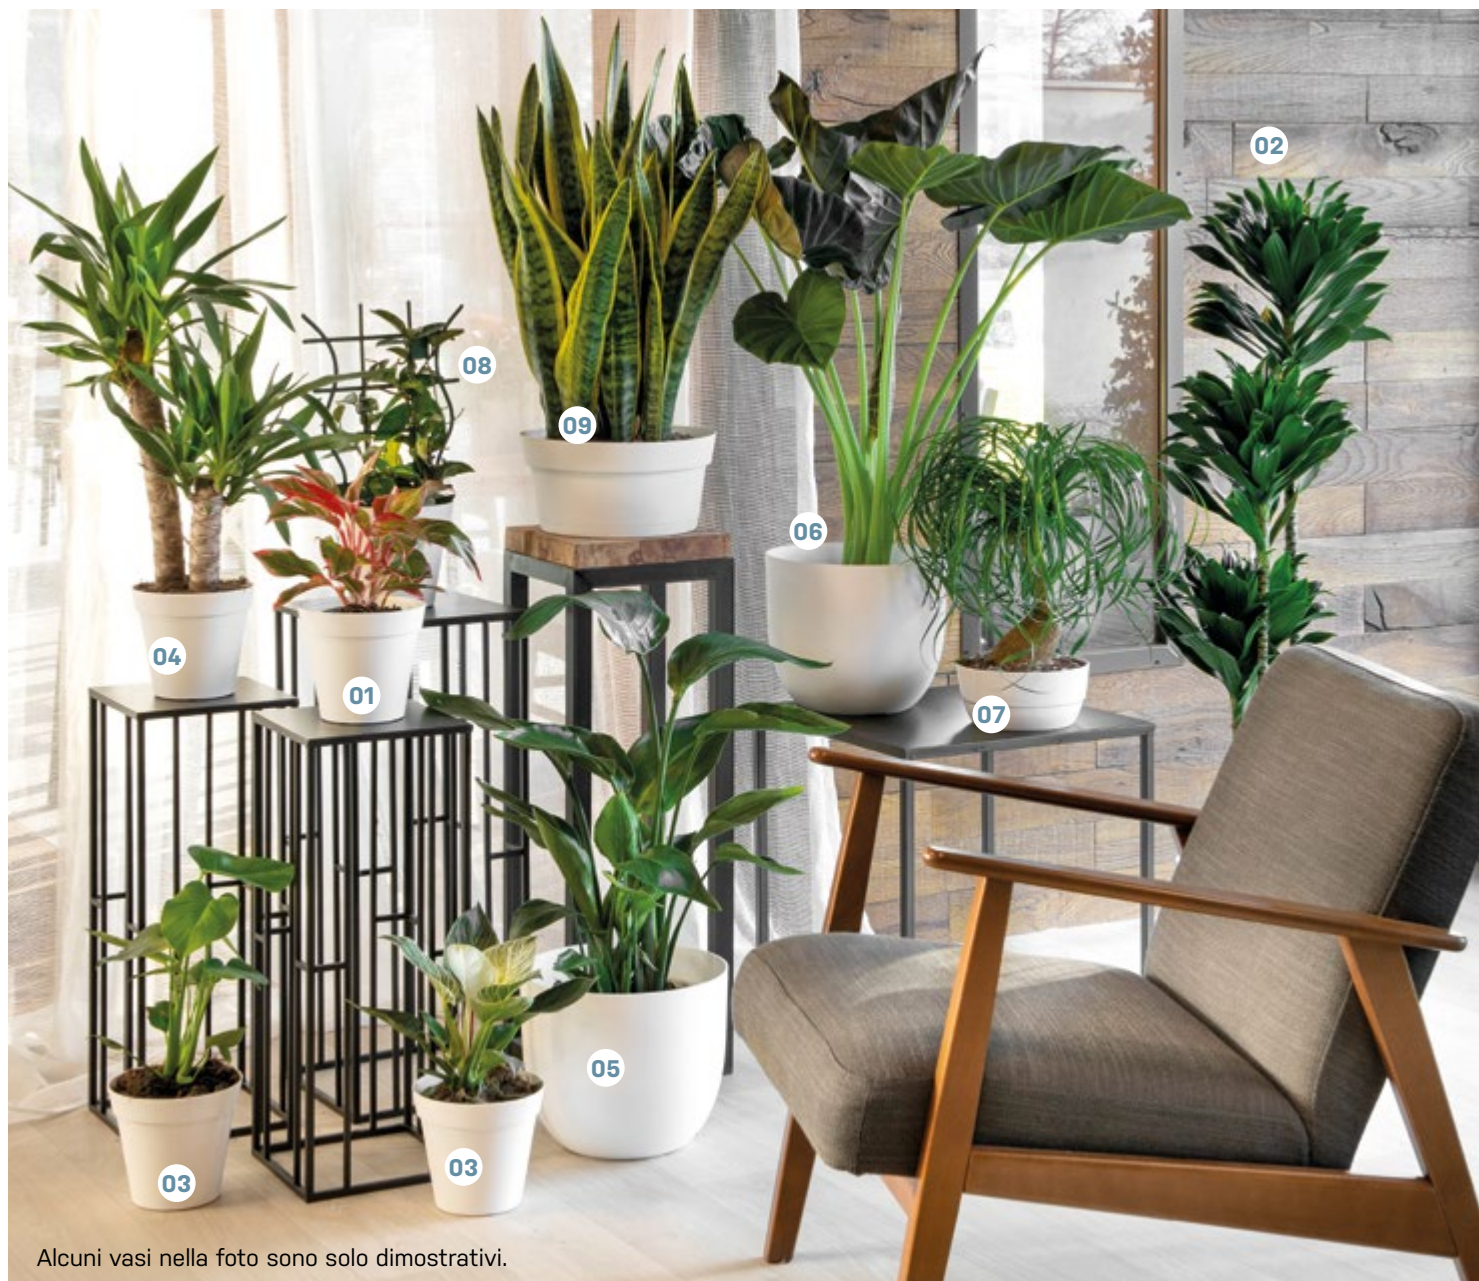

In varietà, vaso diametro 17 cm.

€ **14,99**

PIANTE GRASSE

A innesti misti, vaso diametro 5,5 cm.

€ **4,50**

CEREUS TRIO

Vaso diametro 6,5 cm.

€ **2,50**

VASI SCHEURICH

Vari colori e dimensioni.

SCONTO 10%

VASI

In ceramica effetto acidato, varie misure.

a partire da € **21,90**

Alcuni vasi nella foto sono solo dimostrativi.

01. AGLAONEMA VARIEGATA ROSSA Vaso diametro 14 cm.

€ 9,90

02. DRACAENA In varietà, vaso diametro 24 cm a 3 tuff.

€ 39,90

03. PHILODENDRON

Varietà Birkin e Monstera, vaso diametro 17 cm.

€ 12,90

04. YUCCA Vaso diametro 17 cm, h90 cm, a 3 tuff.

€ 12,90