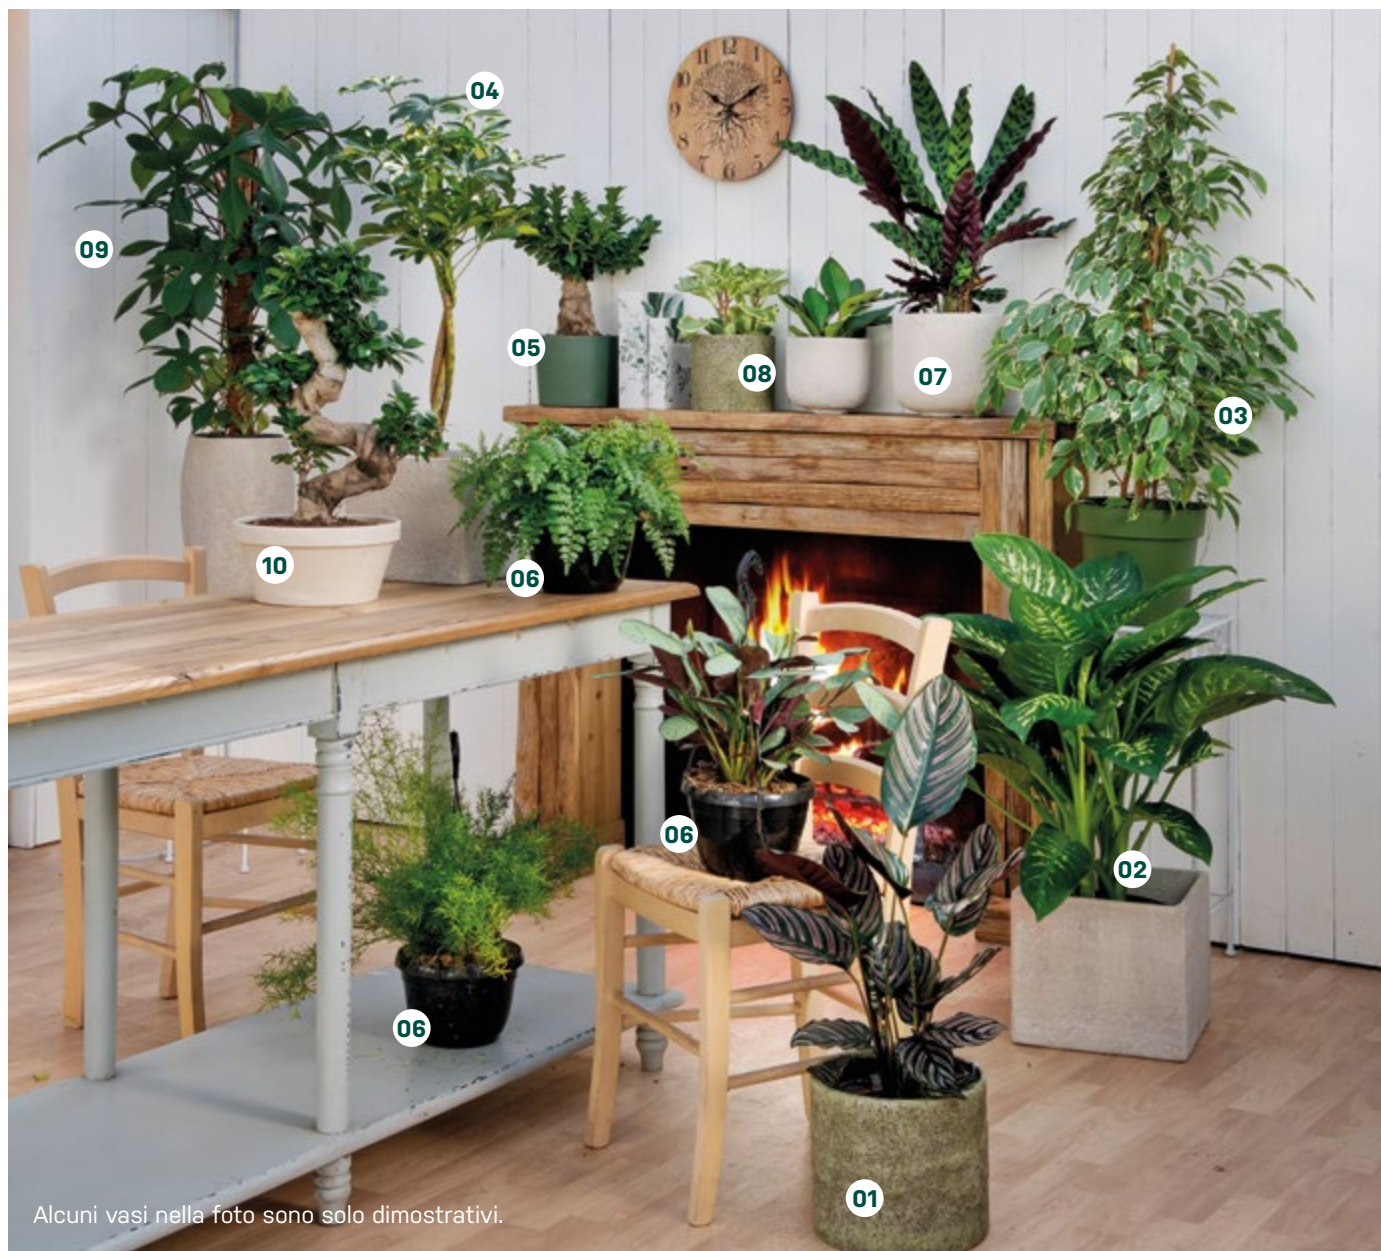

VASI LINEA GARDEN TEAM

Vasi e coprivasi di varie finiture, forme e dimensioni.

NOVITÀ

01. CALATHEA MIX

Vaso diametro 19 cm.

€ 17,90

02. DIEFFENBACHIA REEVA

Vaso diametro 24 cm.

€ 22,90

03. FICUS BENJAMIN

A piramide, vaso diametro 27 cm.

€ 59,90

04. SCHEFFLERA

Vaso diametro 19 cm.

€ 17,90

05. BONSAI FICUS GINSENG

Vaso Capri diametro 19 cm.

€ 32,90

06. PIANTE IN BASKET

Diametro 20 cm.

SCONTO 20%

07. CALATHEA INSIGNIS

Vaso diametro 19 cm.

SCONTO 20%

08. PEPEROMIA OBTUSIFOLIA

Vaso diametro 14 cm.

€ 4,99

09. PHILODENDRON

FLORIDA BEAUTY GREEN

Diametro 21 cm, h100 cm.

€ 29,90

10. BONSAI FICUS S SHAPE

Ciotola in granito diametro 25 cm.

€ 69,90