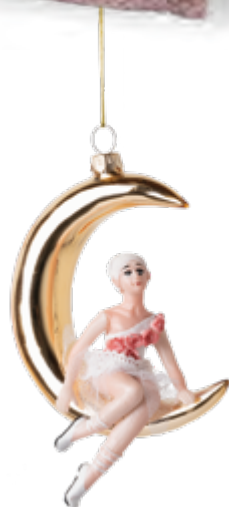

*54,90 €*

**CUSCINO KAAT**  
bianco o rosa antico,  
45x45 cm

*19,90 € cad.*

**BALLERINA SU LUNA**  
appendibile in vetro,  
h 13,2 cm

*6,90 €*

*Soft balls*

**SFERE IN VETRO**  
vari modelli  
e dimensioni

*a partire da 3,50 €*