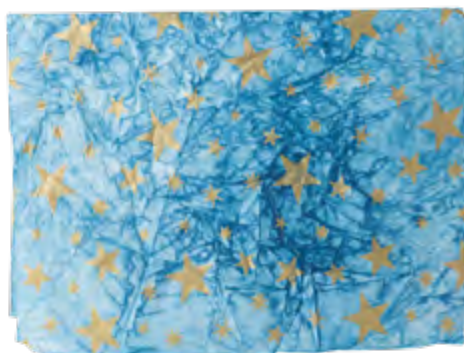

CARTA CIELO

pitturata a mano,
70x100 cm

2,20 €