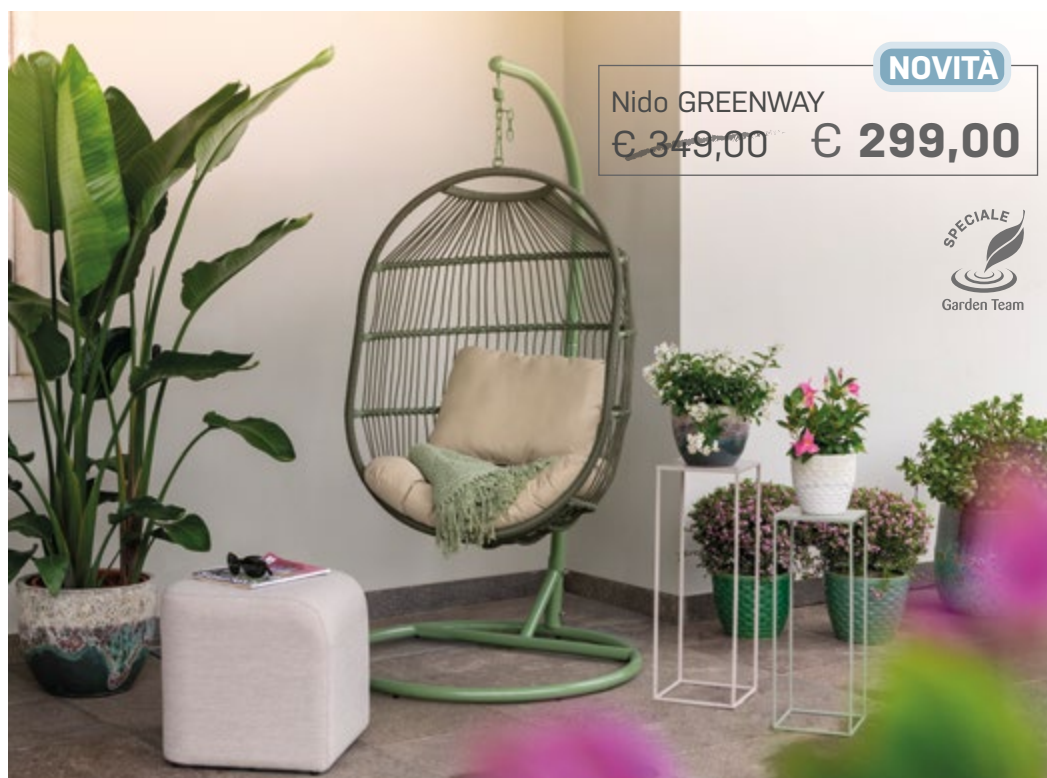

NOVITÀ

Salotto CALIFORNIA

€ 1.990,00 € 1.790,00

**Salotto CALIFORNIA** Composto da 3 moduli e 1 tavolino pouf imbottiti, dimensioni 88x88xh39 cm. Struttura in alluminio color taupe, rivestita in textilene mix olefin beige. Vassoi in alluminio sui braccioli e sul tavolino compresi. **MINERVA** Ombrellone a palo laterale, dimensioni 300x300 cm. Struttura in alluminio grigio con copertura grigio chiaro in poliestere 200 g/mq. Apertura con manovella e base girevole.