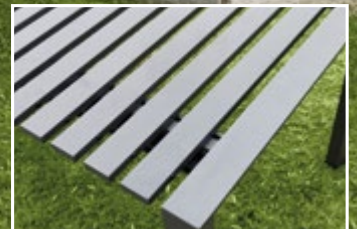

**PRATO SINTETICO  
PRETAGLIATO**

In rotoli di varie lunghezze e altezze.

Dimensioni 1x4 m, h 20 mm.

Dimensioni 1,5x4 m, h 20 mm.

Dimensioni 1x3 m, h 28 mm.

**SCONTO 20%**

SU TUTTA LA LINEA

Varietà Bosso 50x50 cm

Varietà Bosso 100x100 cm

Ombrellone SANREMO  
~~€ 319,00~~ € **289,00**

**NOVITÀ**

MODULI CUCINA  
**SCONTO 20%**  
 SU TUTTA LA LINEA

**PROMO**  
 FIDELITY CARD

Set pranzo MONDIAL  
~~€ 1.090,00~~ € **990,00**

**Set pranzo MONDIAL** Composto da 1 tavolo prolungabile a fisarmonica, dimensioni 182/237x90xh75 cm e 6 sedie con braccioli. Struttura in alluminio antracite, con seduta in textilene grigio. **MODULI CUCINA** Struttura in alluminio antracite, vari modelli e dimensioni.