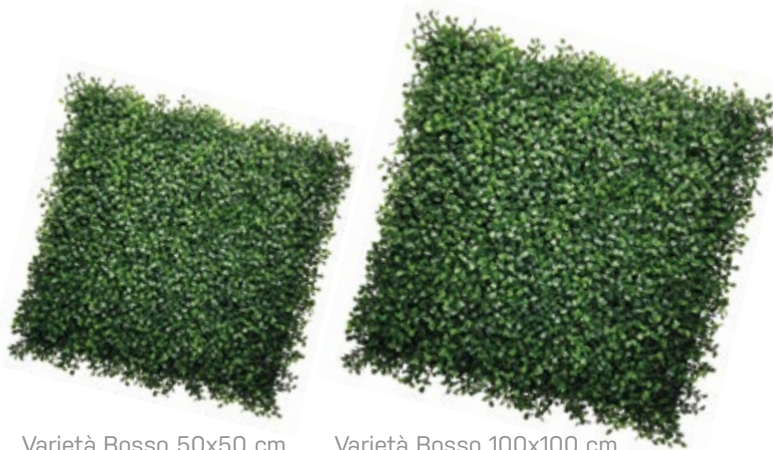

**PRATO SINTETICO  
PRETAGLIATO**

In rotoli di varie lunghezze e altezze.

Dimensioni 1x4 m, h 20 mm.

Dimensioni 1,5x4 m, h 20 mm.

Dimensioni 1x3 m, h 28 mm.

**SCONTO 20%**

SU TUTTA LA LINEA

Varietà Bosso 50x50 cm