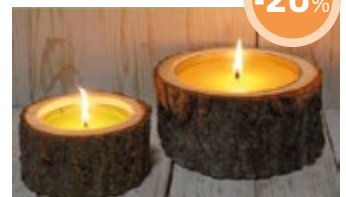

-20%

ELETTROINSETTICIDA ZAP 6

Dispositivo a scarica elettrica da 1000 V dotato di 1 lampada attinica da 6W. Ideale per eliminare zanzare e insetti in un raggio d'azione di 20 mq.