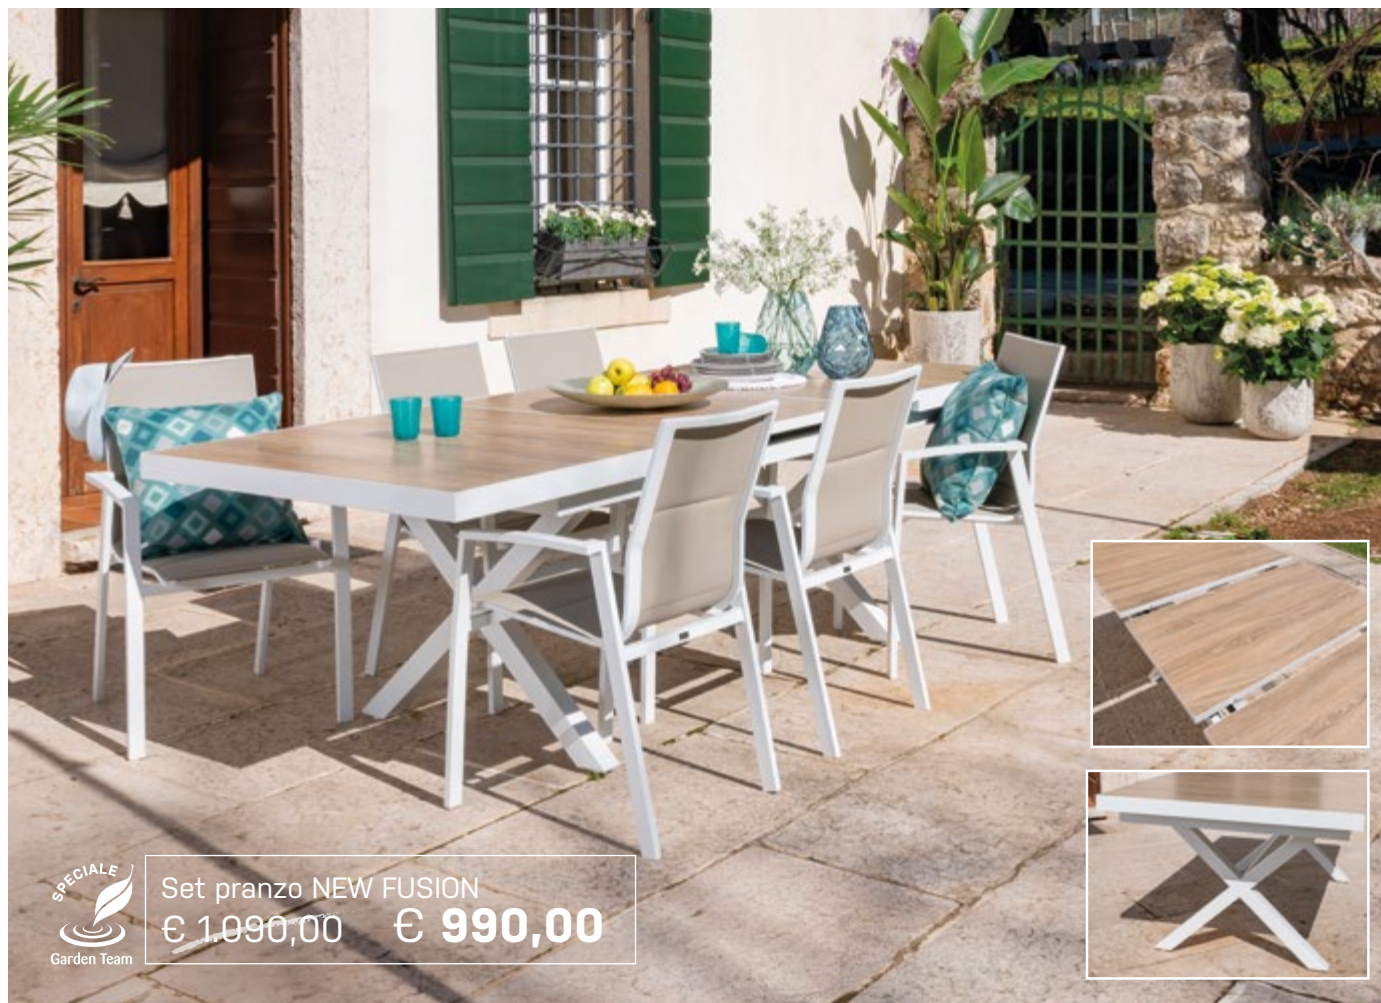

ARREDO GIARDINO

Set pranzo NEW FUSION
~~€ 1.090,00~~ € **990,00**

NEW FUSION Composto da 1 tavolo allungabile, dimensioni 200/260x100xh75 cm, con piano in stecche di ceramica color legno naturale e 6 sedie con braccioli in textilene imbottito color khaki, struttura in alluminio bianco opaco. Disponibile anche in color antracite.