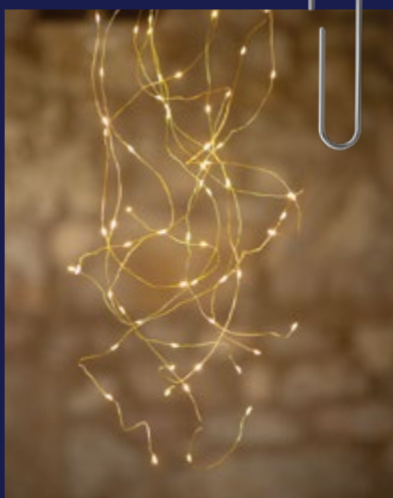

18,90 €

NOVITÀ

SOLARE

CATENA 300 LED Ø 5 mm
luce calda, con giochi di luce, timer e telecomando, alimentazione con pannello solare

15,90 €

Christmas lights

CASCATA

filo metallico oro, 200 led luce calda, h2 m, con 8 funzioni e timer, a batteria USB ricaricabile