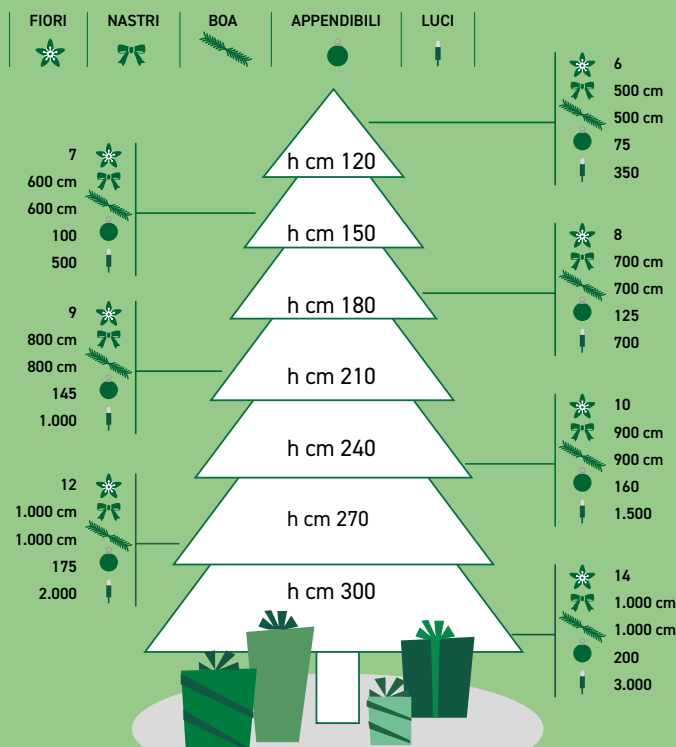

7

8

5. Abete CHALET INNEVATO
in PVC
H120 x Ø68 cm € 59,00
H150 x Ø86 cm € 89,00
H180 x Ø106 cm € 129,00
H210 x Ø127 cm € 189,00
H240 x Ø147 cm € 279,00
H300 x Ø187 cm € 499,00

6. Abete ALBERTA
in PE e PVC
H150 x Ø97 cm € 99,00
H180 x Ø113 cm € 119,00
H210 x Ø128 cm € 159,00
H240 x Ø143 cm € 209,00
H270 x Ø158 cm € 299,00
H300 x Ø168 cm € 399,00

7. Abete LARIX
in PE e PVC
H150 x Ø88 cm € 99,00
H180 x Ø119 cm € 149,00
H210 x Ø142 cm € 229,00

8. Abete GALLOWAY
preilluminato luce calda in PE e PVC
H180 x Ø120 cm - 3.000 led €299,00
H210 x Ø130 cm - 4.000 led €399,00

9. BASE ALBERO
effetto tronco di legno, in polyresina, varie misure
a partire da 34,90 €

9

Quante luci e quante decorazioni per il tuo albero?

NEL NOSTRO GARDEN DI NOVARA

**NOVITÀ
2023**

VIAGGIA CON NOI!

**IL PRIMO SIMULATORE DI VOLO DELLA SLITTA DI BABBO NATALE
UN VIAGGIO UNICO E INDIMENTICABILE GRAZIE ALLA REALTÀ VIRTUALE**