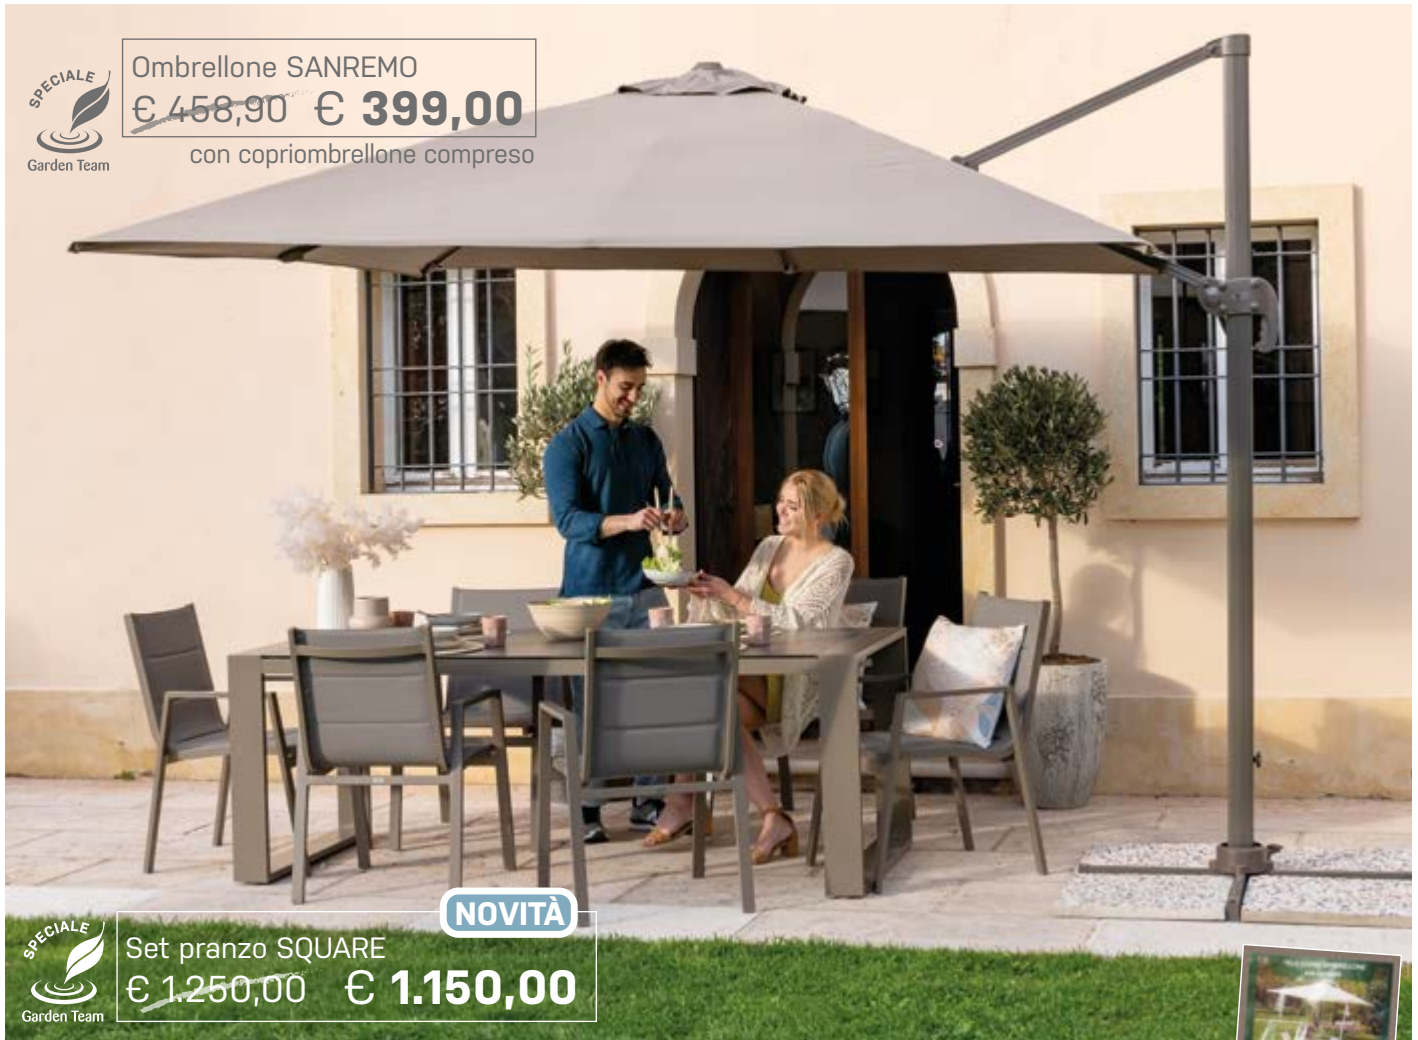

Ombrellone SANREMO
~~€ 458,90~~ € **399,00**
con copriombrellone compreso

NOVITÀ

Set pranzo SQUARE
~~€ 1.250,00~~ € **1.150,00**

Set pranzo SQUARE Composto da 1 tavolo con top in vetro ceramificato, dimensioni 210x90xh75 cm, e 6 sedie in textilene imbottito color taupe. Struttura in alluminio color taupe. **SANREMO** Ombrellone a palo laterale con struttura in alluminio champagne con copertura in poliestere taupe 250g/mq. Dimensioni 300x300 cm. Apertura con manovella e base girevole. Cover ombrellone compresa, del valore di € 29,90.