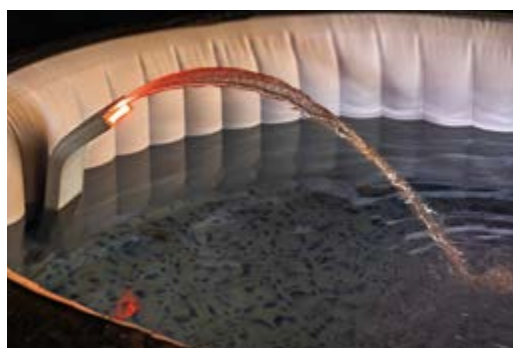

NOVITÀ

Piscina idromassaggio BUDAPEST AIRJET
~~€ 799,00~~ € **699,00**

LAY-Z-SPA BUDAPEST AIRJET Idromassaggio gonfiabile per 4-6 persone con 140 getti d'aria. Con App dedicata per controllare l'intensità del massaggio, la temperatura e il sistema di filtraggio dell'acqua. Con pompa, telo di copertura, dosatore cloro ChemConnect, cartuccia filtrante (VI), toppa di riparazione. Dimensioni 196xh66 cm. **MIRADOR** Pergola bioclimatica, dimensioni 300x400 cm. Struttura in alluminio bianco e lamelle orientabili. Consente di creare un ambiente confortevole in ogni stagione. Disponibile anche in color antracite nelle misure 300x300 e 300x600 cm.