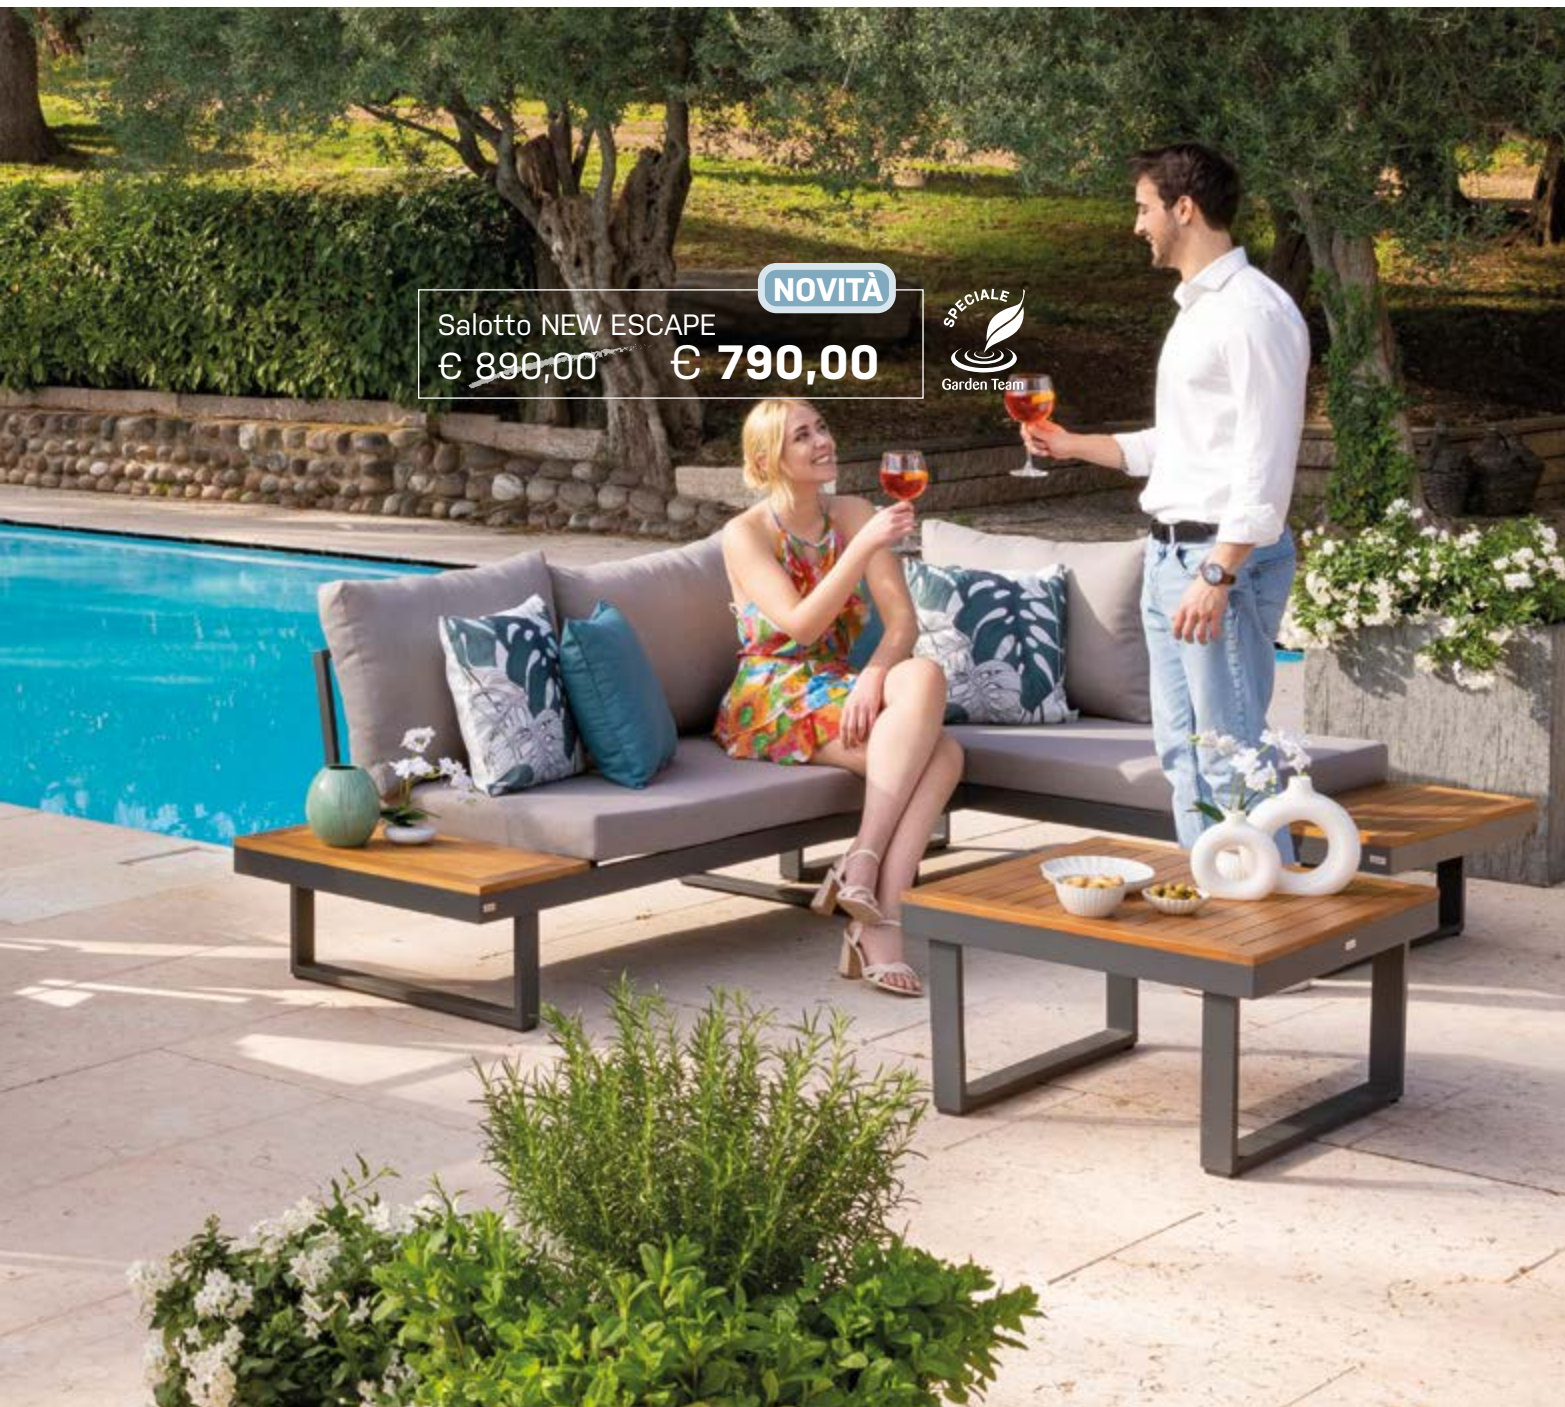

NOVITÀ

Salotto NEW ESCAPE

€ 890,00

€ 790,00

Salotto NEW ESCAPE Composto da 2 moduli a 2 posti con tavolini laterali e 1 tavolino con piano in acacia FSC dimensioni 70x70xh41 cm. Struttura in alluminio color antracite e cuscini grigio chiaro.