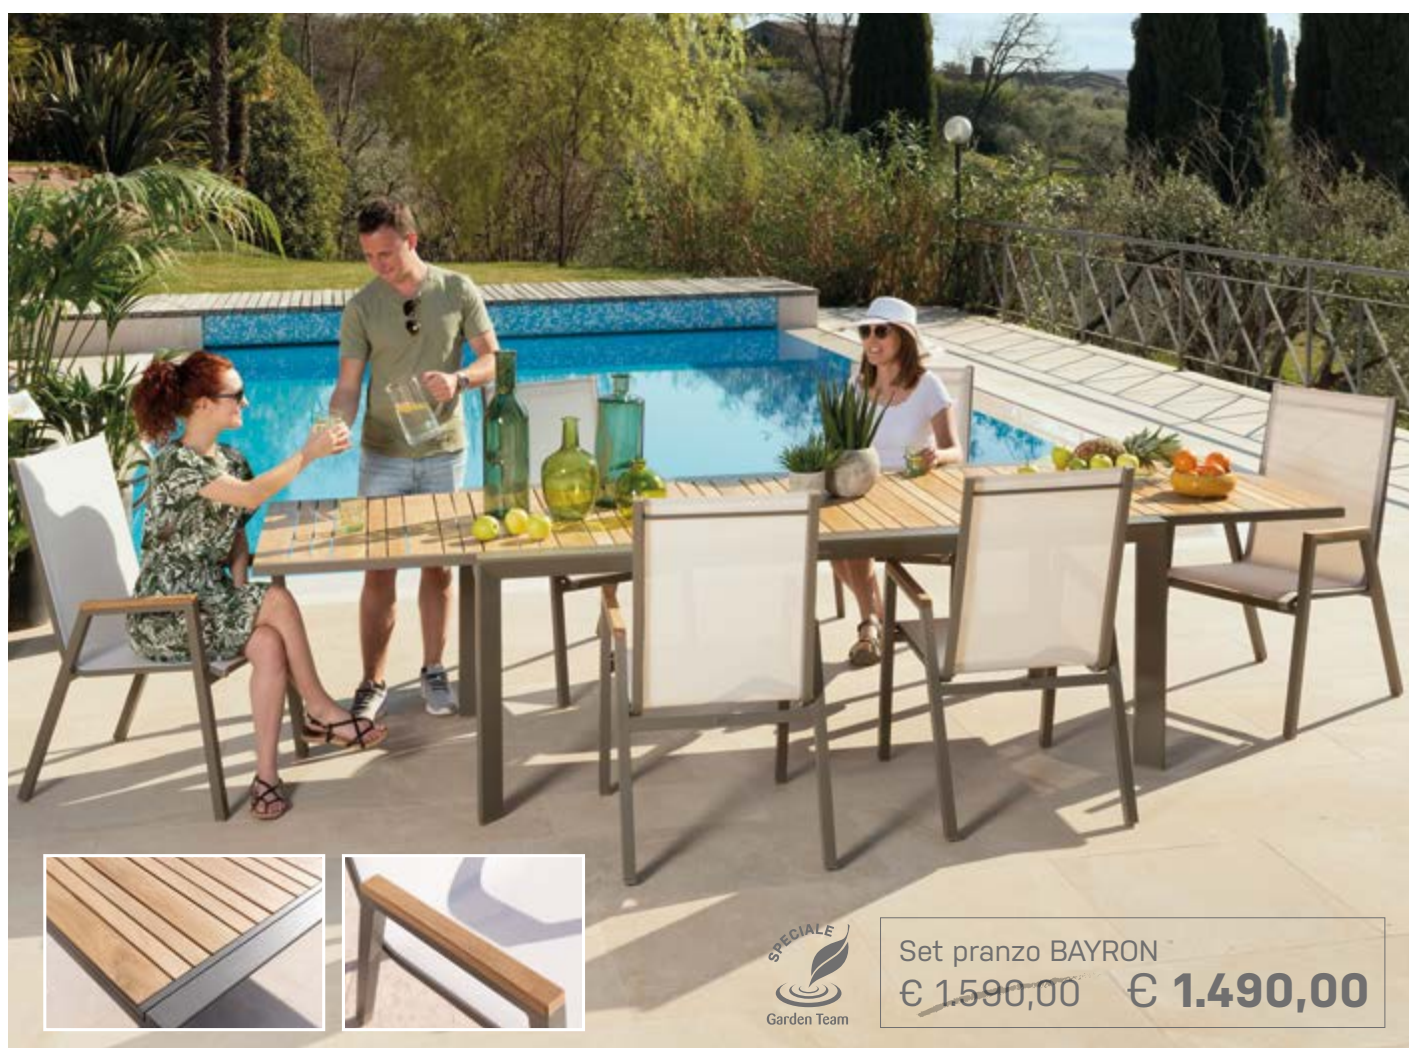

Salotto MAJESTIC
~~€ 2.990,00~~ € **2.890,00**

Salotto MAJESTIC. Composto da 2 poltrone reclinabili, 1 divano 3 posti reclinabili, 2 pouf e 1 tavolo con sistema pop up e top in ceramica effetto legno, dimensioni 140x85xh65 cm. Struttura in alluminio rivestita in fibra sintetica beige con braccioli e gambe in alluminio taupe e cuscini grigi.

TORCIA SOLARE
 In bamboo a 1 led, h54 cm.

~~€ 7,50~~ € **5,50**

LAMPADA SOLARE
 A sfera a 1 led, h24,5 cm, kit da 6 pezzi.

~~€ 19,90~~ € **15,50**

Salotto ESCAPE
~~€ 949,00~~ € 849,00

Salotto ESCAPE. Composto da 2 divani 2 posti con tavolo laterale in acacia FSC e 1 tavolino utilizzabile in 2 modi. Struttura in alluminio color antracite e cuscini grigi. Dimensioni tavolino 70x35xh38/35x38xh70 cm. Trasformabile e utilizzabile in diverse composizioni.

MOSS GREEN

Linea vasi effetto anticato, disponibili in varie dimensioni.

a partire da € 2,90

Set pranzo BAYRON
~~€ 1.590,00~~ € 1.490,00

Set pranzo BAYRON Composto da 1 tavolo allungabile, dimensioni 200/320x100xh75 cm, con top in teak e 6 sedie con braccioli in teak e seduta in textilene grigio. Struttura in alluminio color taupe.