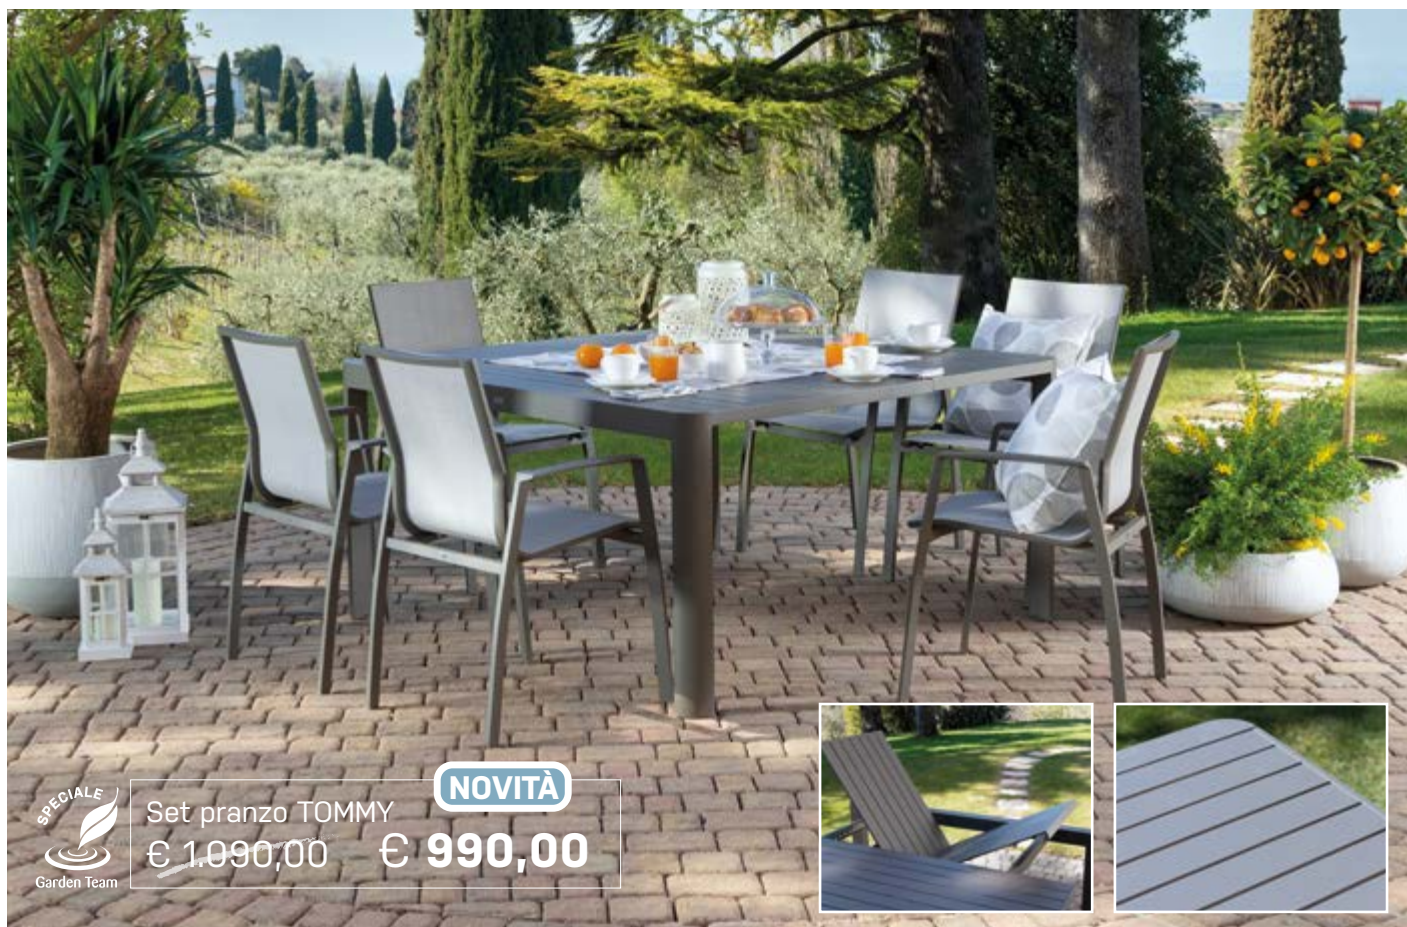

OYSTER

Linea vasi in cemento, disponibili in varie dimensioni.

-20%

Set pranzo TOMMY

€ 1.090,00

€ 990,00

NOVITÀ

Set pranzo TOMMY. Composto da 1 tavolo allungabile in alluminio color taupe, dimensioni 97/149x149 cm, e 6 sedie con braccioli e seduta in textilene grigio. Disponibile anche in color antracite.