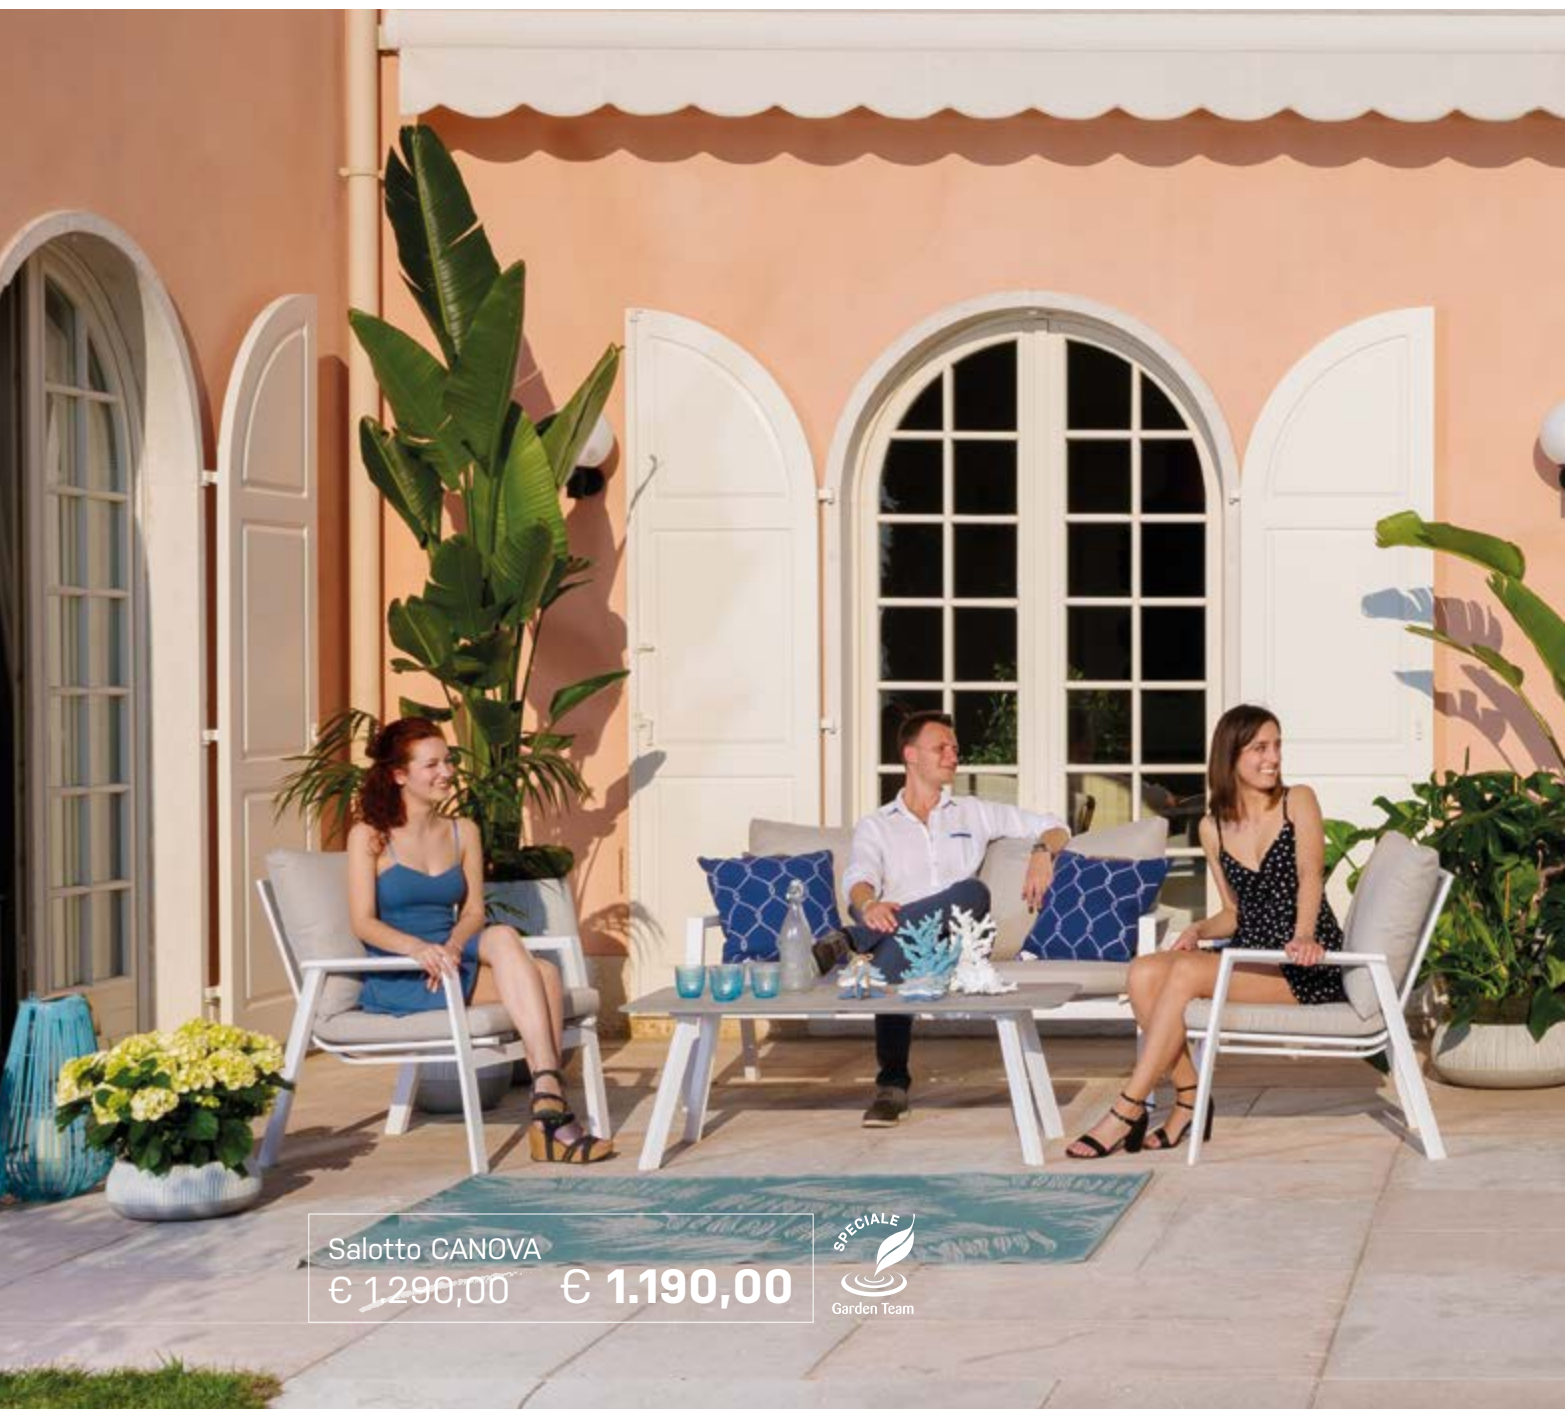

MOSS GREEN

Linea vasi effetto anticato, disponibili in varie dimensioni.

a partire da € 2,90

Set pranzo BAYRON
~~€ 1.590,00~~ € 1.490,00

Set pranzo BAYRON Composto da 1 tavolo allungabile, dimensioni 200/320x100xh75 cm, con top in teak e 6 sedie con braccioli in teak e seduta in textilene grigio. Struttura in alluminio color taupe.