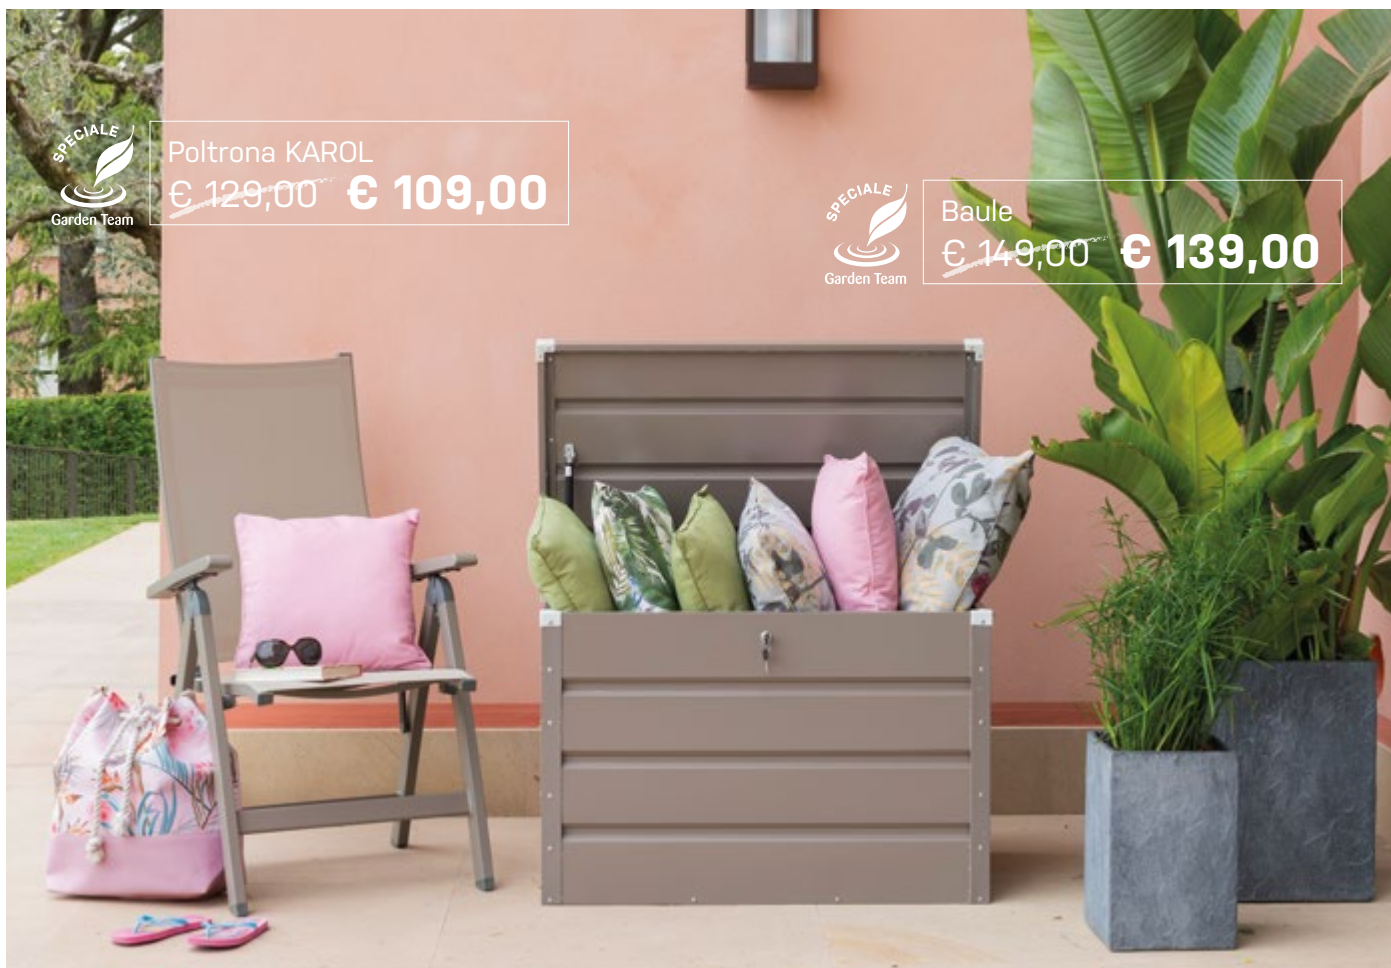

UN ANGOLO SUL BALCONE

Poltrona KAROL
~~€ 129,00~~ € 109,00

Baule
~~€ 149,00~~ € 139,00

KAROL. Poltrona in alluminio color taupe opaco e textilene color khaki, dimensioni 59x71xh113 cm. Reclinabile in 5 posizioni.
BAULE. In metallo color taupe, dimensioni 99x61x62 cm. Disponibile anche in color antracite. Con serratura.