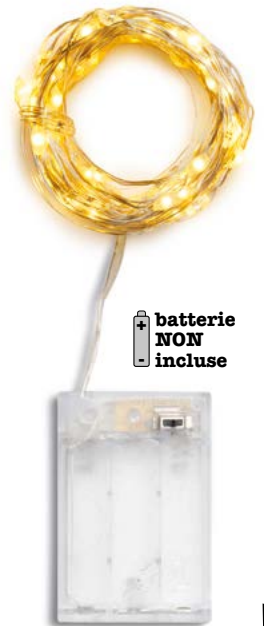

batterie  
NON  
incluse

Figure a 16 led, luce fredda, vari soggetti  
12,90 € cad.

Lampada a led Moon, a batteria ricaricabile, luce calda e fredda con touch, Ø 15 cm  
15,90 €

batterie  
NON  
incluse

Catena jumbo con 30/50/100 led a luce calda o fredda, cavo metal da 3,90 €