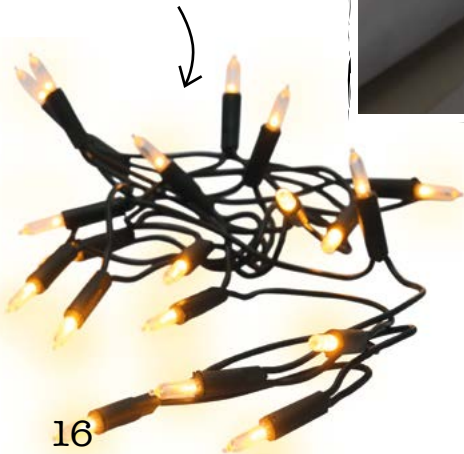

batterie
NON
incluse

Catena jumbo con 30/50/100 led a luce calda o fredda, cavo metal da 3,90 €

Catena 20/50 miniled a bulbo, multicolor e luce calda da 4,90 €

16

batterie
NON
incluse

Pacco con led oro e argento, varie dimensioni da 14,90 €