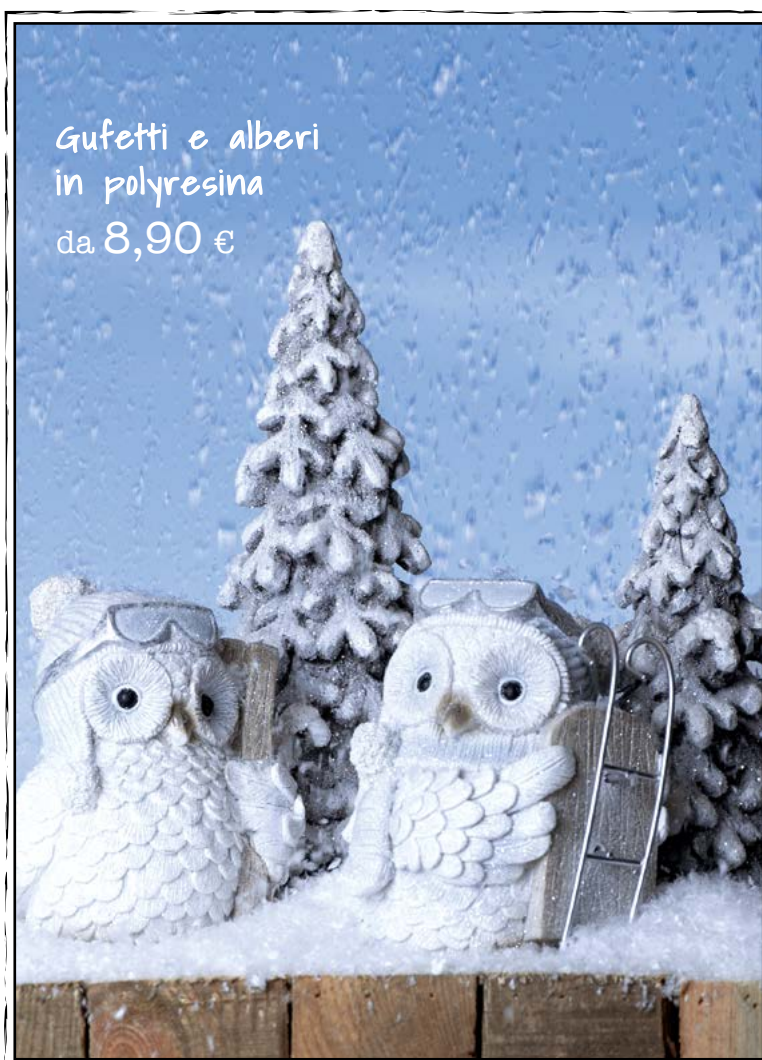

Gufi in pelliccia bianco crema, varie dimensioni da **8,90 €**

Gufetti e alberi in polyresina da **8,90 €**