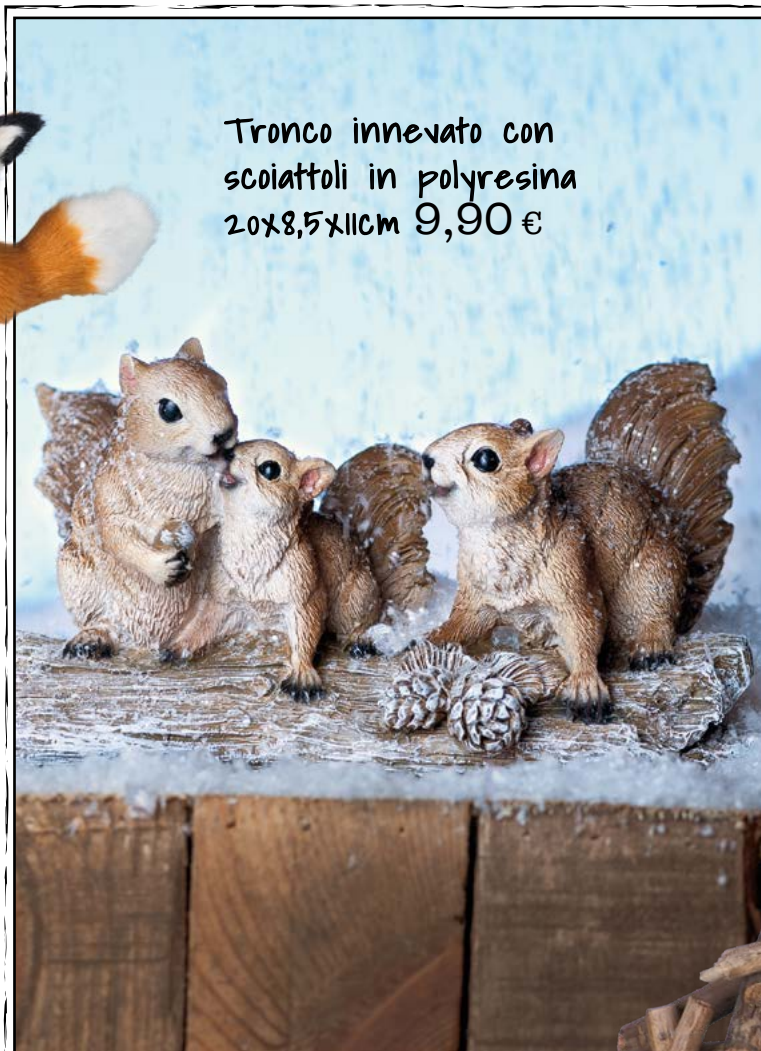

## Legno, lana, cuoio gli elementi della natura!

**BACK TO THE NATURE** è la magia del bosco, le  
suggerzioni delle leggende nordiche tra pigne,  
corteccia e animalletti della foresta.

Animalletti  
appendibili  
con pelliccia  
sintetica  
da 3,99 € cad.