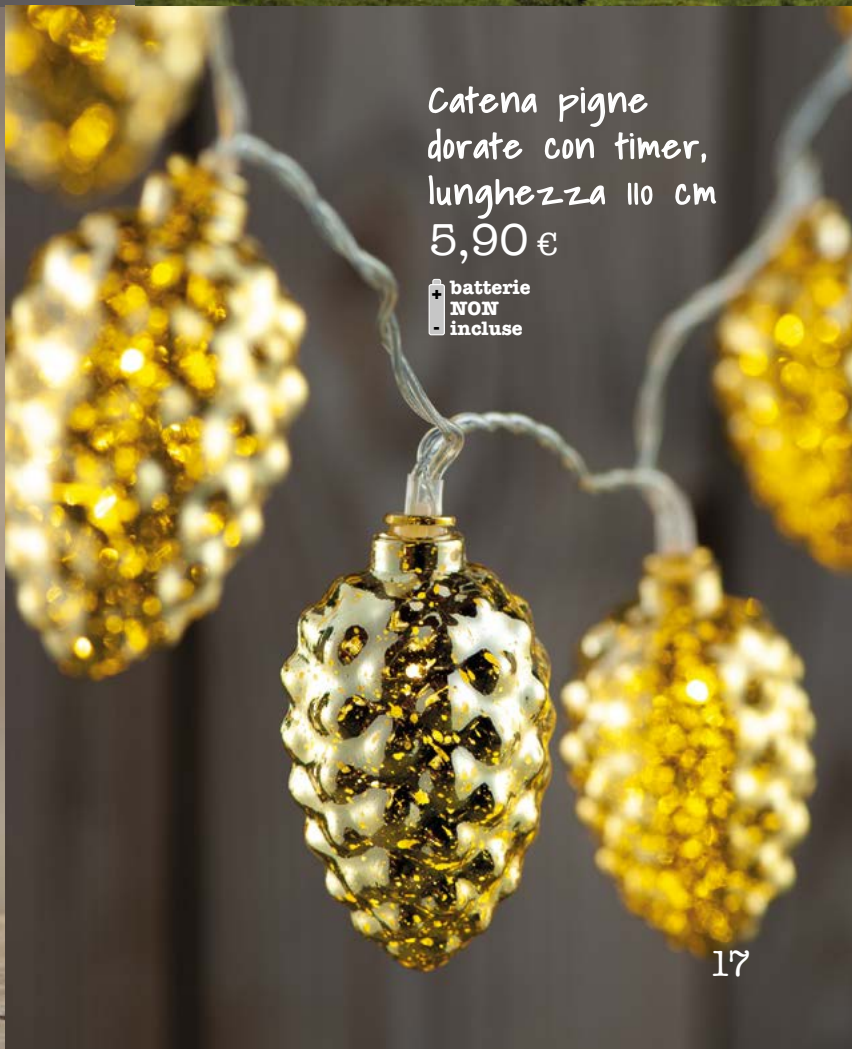

batterie  
NON  
include

Schiaccianoci con luci  
a led 29x20xh61 cm  
89,00 €

batterie  
NON  
include

Renna con movimento  
e musica  
16,90 €

batterie  
NON  
include

Catena pigne  
dorate con timer,  
lunghezza 110 cm  
5,90 €